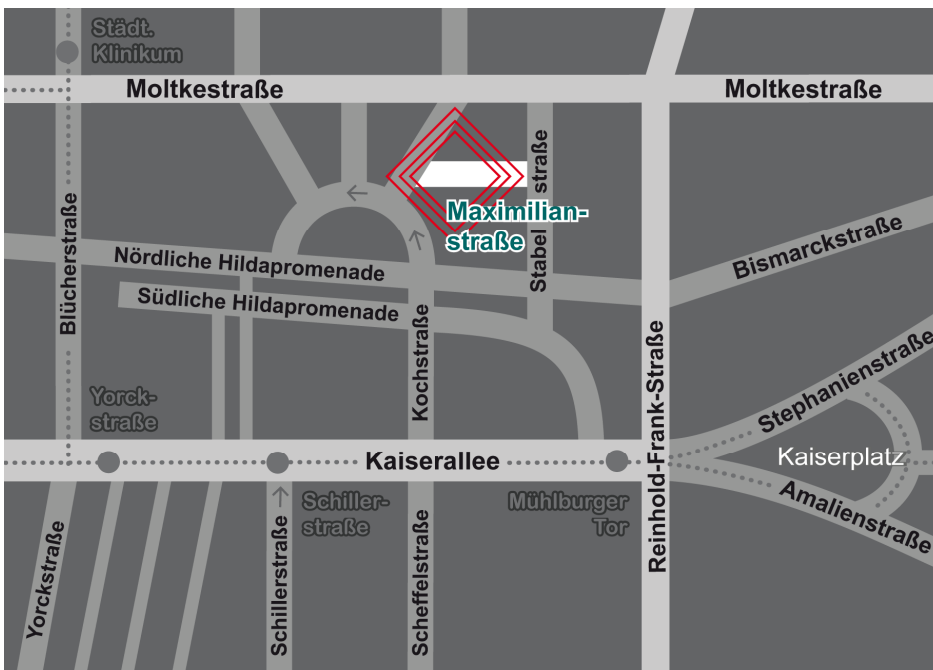

Anfahrtsbeschreibung

Consileon Business Consultancy GmbH

Maximilianstraße 5
76133 Karlsruhe

Tel.: +49 721 35460-80

Fax: +49 721 35460-89

Mail: office@consileon.de

Mit dem PKW:

Autobahn A 5 an der Ausfahrt Karlsruhe-Durlach verlassen, weiter in Richtung Stadtmitte. Rund drei Kilometer geradeaus halten (Durlacher Allee, später Kaiserstraße). An der Kreuzung Kaiserstraße / Waldhornstraße (Berliner Platz) rechts in die Waldhornstraße fahren. Am Schlossplatz links in die gleichnamige Straße einbiegen. An deren Ende links in die Waldstraße und gleich darauf rechts in die Hans-Thoma-Straße fahren. Nach 300 Metern links in die Moltkestraße und nach einem weiteren Kilometer wieder links in die Stabelstraße einbiegen. Die erste Straße rechts ist die Maximilianstraße.

Mit öffentlichen Verkehrsmitteln:

Ab Hauptbahnhof erreichen Sie uns mit der Straßenbahn (Tram) 6 Richtung Daxlanden / Rappenwört. An der Haltestelle Schillerstraße aussteigen und auf der Kaiserallee zurück in Richtung Mühlburger Tor laufen. Nach gut 150 Metern links in die Kochstraße einbiegen. Nach weiteren 300 Metern rechts in die Weberstraße und gleich wieder rechts in die Maximilianstraße laufen.

Alternativ können Sie vom Hauptbahnhof mit der Tram 4 zum Europaplatz fahren, dort in die Tram 3 umsteigen und an der Haltestelle Kunstakademie / Hochschule (Riefstahlstraße) aussteigen. Von dort links in die Moltkestraße, dann wieder links in die Stabelstraße einbiegen. Die erste Straße rechts ist die Maximilianstraße.