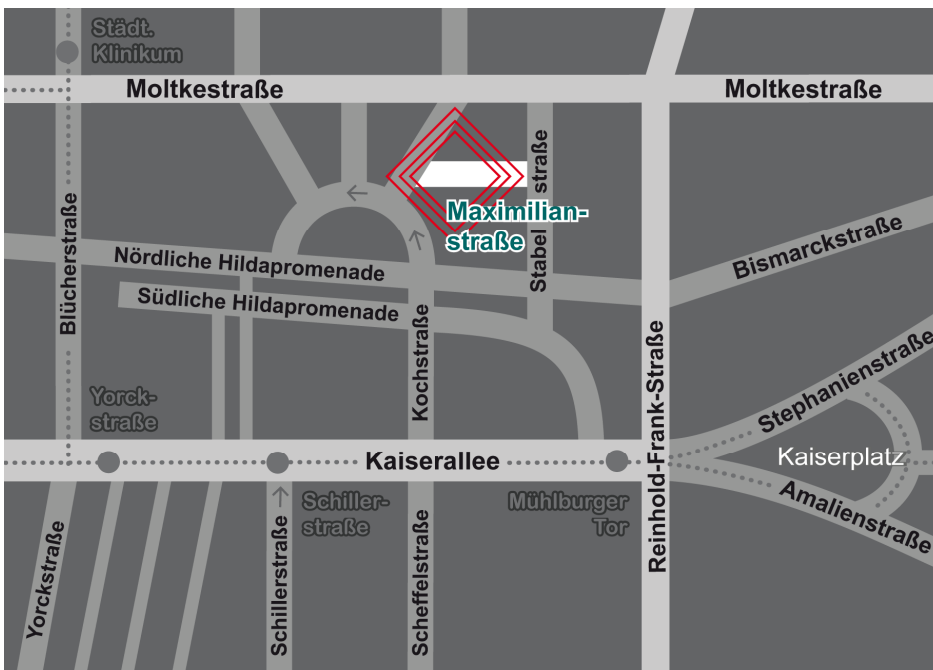

Anfahrtsbeschreibung

Consileon Automotive GmbH

Maximilianstraße 5
76133 Karlsruhe

Tel.: +49 721 35460-80

Fax: +49 721 35460-89

Mail: office@consileon.de

Mit dem PKW:

Autobahn A 5 an der Ausfahrt Karlsruhe-Durlach verlassen, weiter in Richtung Stadtmitte. Rund drei Kilometer geradeaus halten (Durlacher Allee, später Kaiserstraße). An der Kreuzung Kaiserstraße / Waldhornstraße (Berliner Platz) rechts in die Waldhornstraße fahren. Am Schlossplatz links in die gleichnamige Straße einbiegen. An deren Ende links in die Waldstraße und gleich darauf rechts in die Hans-Thoma-Straße fahren. Nach 300 Metern links in die Moltkestraße und nach einem weiteren Kilometer wieder links in die Stabelstraße einbiegen. Die erste Straße rechts ist die Maximilianstraße.

Mit öffentlichen Verkehrsmitteln:

Ab Hauptbahnhof erreichen Sie uns mit der Straßenbahn (Tram) 6 Richtung Daxlanden / Rappenwört. An der Haltestelle Schillerstraße aussteigen und auf der Kaiserallee zurück in Richtung Mühlburger Tor laufen. Nach gut 150 Metern links in die Kochstraße einbiegen. Nach weiteren 300 Metern rechts in die Weberstraße und gleich wieder rechts in die Maximilianstraße laufen.

Alternativ können Sie vom Hauptbahnhof mit der Tram 4 zum Europaplatz fahren, dort in die Tram 3 umsteigen und an der Haltestelle Kunstakademie / Hochschule (Riefstahlstraße) aussteigen. Von dort links in die Moltkestraße, dann wieder links in die Stabelstraße einbiegen. Die erste Straße rechts ist die Maximilianstraße.